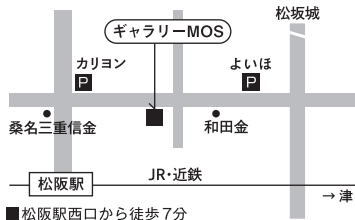

IKIMONO 2022

愛しき地球 -ほし- の生命体

2022年4月29日(金・祝)～5月5日(木・祝)／10:00～18:00 ※最終日16:00まで

この地球ほしで同じ生命を宿したIKIMONOは自分のさまざまな感情を素直にさせてくれます。IKIMONOの愛らしさと力強さを兼ね備えた姿を14名の作家が絵画・立体作品で表現しております。ぜひ楽しく見ていただきたくご案内申し上げます。

ギャラリーMOS 松本恵介

[出展作家／敬称略・50音順] 伊藤彩希、入江萌香、大島亜弓、大見真里佳、オノ・ミチ・ヒロ、佐野七海、杉野郁、高田咲恵、田中香里、寺本幸加、中本雅、帆刈晴日、横田千明、吉田有希