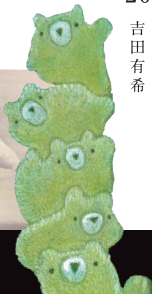

Exhibition

IKIMONO 2022

愛しき地球-ほし-の生命体

2022.4.29 fri - 5.5 thu / 10:00~18:00 [最終日~16:00]

吉田有希

横田千明

帆刈晴日

中本雅

寺本幸加

田中香里

高田咲恵

杉野郁

佐野七海

オノ・ミチ・ヒロ

大見真里佳

大島亜弓

入江萌香

伊藤彩希

出品作家(敬称略・50音順)