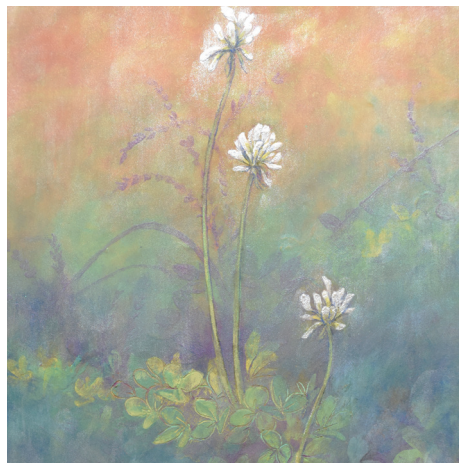

三人展「記憶」

2022年7月16日(土)～24日(日) ※7月21日(木)休廊
10:00～18:00 ※最終日16:00まで

甲村有未菜

日々積み重なっては消えていく、記憶の片隅にあるようないつか見たことのある景色。
顔料の重なりや素材の質感を通して、時間の経過と共に在り続けるであろうその充実を留めておきたいと思い制作しています。

愛知県立芸術大学 日本画専攻 卒業

- 2017年 再興第102回院展 初入選(以降 18,19年入選)
- 2019年 個展 甲村有未菜日本画展(ギャラリーMOS/三重)
- 2020年 第1回三越伊勢丹・千住博日本画大賞展 入選
- 2021年 ・ART NAGOYA 2021(名古屋観光ホテル)
- ・もう一つの眺め(清アートスペース/東京)
- ・ジェイアール名古屋タカシマヤ×ギャラリーMOS
- 暮らしにアートを art in daily life(名古屋高島屋)
- ・松阪カルチャーストリート(松阪旧歴史文化施設)
- ・女流作家日本画展(丸善日本橋店ギャラリー)
- 2022年 個展 in while(ARTE CASA/名古屋栄三越)

高田久恵

忘れてしまっても、またいつか似た感動と出会えた時、もう一度思い出することができる。
失くしたものは戻らなくても、大切な記憶は失わないと信じて、心の奥に在り続ける景色を描いています。

sincerely

- 1996年 大阪府大阪市生まれ
- 2019年 ・個展「在るべきかたち」(松阪 ギャラリーMOS)
- ・グループ展「るーきー」日本画展(阪神梅田本店・9階 阪神美術館)
- 2020年 ・グループ展「贈りもの展」(京都 ギャラリー恵風)
- ・「WEB SPURT展」SPURT賞(京都芸術大学ギャラリー・オーブ)
- ・グループ展「IKIMONO2020 -愛しき地球(はし)の生命体-展」(松阪 ギャラリーMOS)
- 2021年 ・「ART NAGOYA 2021」(名古屋観光ホテル)
- ・グループ展「羅画廊選抜展-対の世界-」(東京九段羅画廊)
- ・「松阪カルチャーストリート」(松阪 ギャラリーMOS)
- 2022年 明日をひらく第40回上野の森美術館大賞展 入選
- 第77回春の院展 入選
- 現在 京都芸術大学大学院 芸術研究科 博士課程 在籍

橋本絵里奈

画面と向き合う瞬間、無意識に呼応した身体行為を繰り返すことによって日常の中で刷り込まれている表層的な意識を画面に擦り付けます。少しずつ描く作業を積み重ねてゆくことで時間と質量が閉じ込められ、部分ごとに空間が前後するような複雑な構造が生まれます。画面の奥に微かに感じられる本質を引き摺り出し、目に見える現実との乖離をなくすことで現実と夢幻との境界が曖昧になってゆくを感じることができるのです。

- 2015年 大阪市立咲くやこの花高等学校 造形芸術系列 卒業
- 2019年 愛知県立芸術大学 美術学部美術科 油画専攻 卒業
- 【個展】 [三重・松阪] ギャラリーMOS「橋本絵里奈展」
- [東京・銀座] GALLERY ART LINKS 81bis.
- 「空白」
- 【イベント】 [三重・松阪] 松阪カルチャーストリート 等
- 【グループ展】 [三重・松阪] ギャラリーMOS「花～もののおはれ～展」
- [三重・桑名] ギャラリー美園
- 「Various colors 展(2022)」 「抽象画展」等
- [愛知・刈谷] ギャラリーデイマージュ「黒の白の世界展」
- 「Abstract painting exhibition」等
- [東京・銀座] GALLERY ART POINT
- 「ART POINT selection IV.」等
- [三重・津] VOLVOX 「愛知・栄」 ギャラリーくさ笛
- [愛知・一宮] 織部亭

www.matsumotokamiten.com

松本紙店

〒515-0083

三重県松阪市中町1870 松本紙店2階

TEL:0598-21-0603