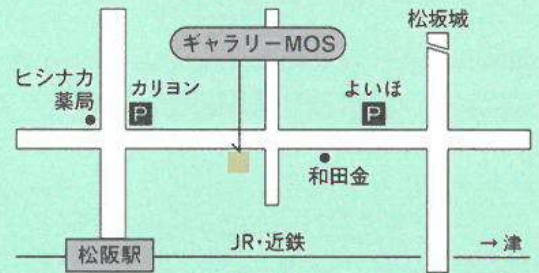

akatsuki #3

2023.12.16 (土) → 12.24 (日) 10:00 - 18:00 / LastDay 16:00 Close

安藤由香 磯部絢子 大見真里佳 帆刈晴日 山守良佳

あかつきとは明け方です。一番暗くなったところから僅かに差しこむ光。その時間は神々しい瞬間でその時に居合わせたものだけが体感できます。明日の美術を担う作家たちが、日々のなかで感じたことを作品にしています。アートで心が豊かになる時間、アートで潤いのある生活のお手伝いできればと思っております。是非ご高覧くださいませようご案内申し上げます。
ギャラリーMOS 松本恵介

〒515-0083 三重県松阪市中町1870 松本紙店2F
TEL : 0598-21-0603 <https://gallery-mos.com/>
後援 : 名古屋芸術大学