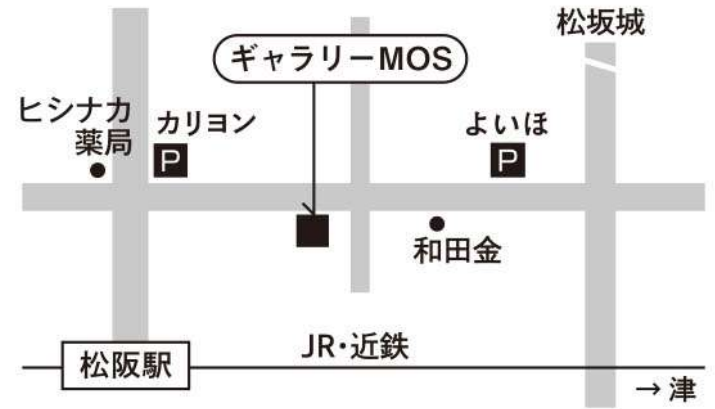

ギャラリーMOS 松本恵介

www.matsumotokamiten.com

■松阪駅西口から徒歩7分

〒515-0083 三重県松阪市中町1870 松本紙店2階

TEL:0598-21-0603

ギャラリー
mob

JAPAN

日本画グループ展

2024

2024年

6月15日(土)～23日(日)

10:00～18:00 ※最終日16:00まで ※木曜休廊