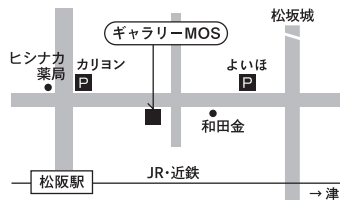

postcard

出口潮陶展 - my favorites -

2024年8月23日(金)～28日(水) ※木曜休廊

10:00～18:00 ※最終日16:00まで

www.matsumotokamiten.com

〒515-0083 三重県松阪市中町1870 松本紙店2階 TEL:0598-21-0603

■松阪駅西口から徒歩7分

— my favorites —