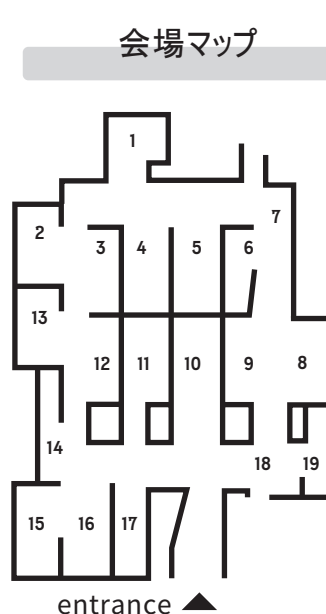

2
seta Gallery
西新橋 セタギャラリー

Aruta Soup
「Digger」
水性塗料 キャンパス
H53.0 × W53.0 × D4.0cm

3

吉田 学
「Dappled Sunlight」
イラストボードにガッシュ
H42.0 × W59.5cm

4
GYOKUEI

木村佳代子
「Horizon 2023-03」
油彩
H41.0 × W53.0cm

5
秋草洞 + SCENA

坂田 源平
「サルクマ」
木、アクリル絵具
H 26.0 × W19.0 × D25.0cm

6
SHIBAYAMA
ART
GALLERY

出口 雄樹
「Subliminal Switch(I never walk backward)」
石膏下地、膠、胡粉、スプレーペイント、ビグメント
H25.5 × W25.5cm

7
Fine Art
THE GALLERY

石野まゆ
「for not」
アクリル絵具 キャンパス
H72.7 × W72.7cm

8
ギャラリー
MOB

橋本絵里奈
「風景-3」
油彩、アクリル、ペンキ、キャンパス
H53.0 × W80.3cm

9
gallery seek

梅田 綾香
「some bloom-6」
蠟染め(絹に酸性染料)
H27.3 × W27.3cm

10
MU
GALLERY

志賀龍太
「おしがいること」
Oil on canvas
H72.7 × W60.6cm

11
SOMSOC
GALLERY

静電場 翔
「Dreamed of the World's Secret」
ワトソン<300g>水張り(珪素 顔彩 金泥 水彩)
H45.5 × W38.0cm

12
TOROCHIRO
YOSHINO
GALLERY

瀧上直斗
「h- particle / vortex」
パネルに半導体、エポキシ樹脂
H60.6 × W60.6cm

13
SMART SHIP GALLERY

Junichi(小野純一)
「植物のつばさ」
ミクストメディア
H33.2 × W33.2 × D2.0cm

14
HAKKENDO

山本 真矢
「共闘」
油彩、金泥、パネル
H65.2 × W53.0cm

15
MEDEL
GALLERY
SHU

稲葉 朗
「Dorohalf6」
wood・rasin, sculpture
限定番号(ed) unique
H47.0 × W15.0 × D11.0cm

16
GALLERY
ISHIKAWA

上林 泰平
「いる場所は違うけれど」
ミニチュア人形 アクリル キャンパス
H43.3 × W63.0 × D3.0cm

17
gallery UG

野原 邦彦
「KUMO」
FRP 限定番号(ed) 9
H29.0 × W40.5 × D26.0cm

18
Satellites
ART LAB.

井口 真吾/イグチシゴ
「パンロホ ハート マルチフレーム(ラベンダー)」
VANROGH HEARTS on Multi Frame(Lavender)
アクリル オン キャンパス
限定番号/ユニーク(オリジナル)
H60.6 × W60.6cm

19
GALLERY KTO

潮田 友子
「April/23/blue.3」
アクリル絵具・綿布・パネル
H70.0 × W70.0cm

朝起きて窓を開けるように、アートでこころの窓を開く。目にするたびに、ほっとする、励まされる、アイデアが生まれる...
365日・24時間、お気に入りの作品と暮らすしあわせ。もっと身近に、気軽に、自由に。
アートやアーティストとの新たな出会いを見つけに、ぜひご来場ください。日本のアートシーンを牽引するギャラリーが百貨店へ。
アーティストともふれあえる貴重なアートフェア。

※掲載の作品は、現在販売中のため売約となる場合がございます。※出展ギャラリーは変更となる場合があります。

DAIMARU 梅田店
電話 050-1780-0000 www.daimaru.co.jp