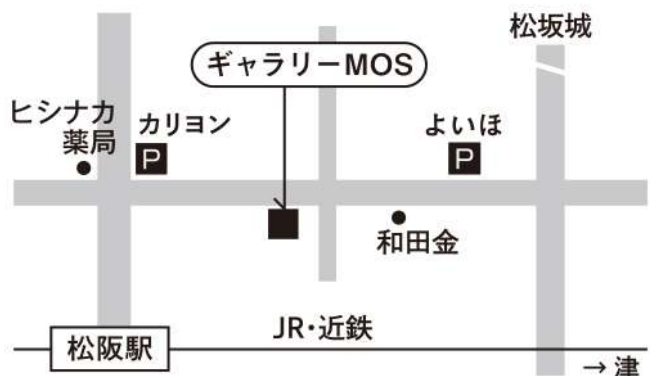

postcard

安藤由香 個展 「ひととせ」

2025.3.15.sat - 23.sun

10:00 - 18:00 ※最終日16:00まで

〒515-0083

三重県松阪市中町1870 松本紙店2階

■松阪駅西口から徒歩7分

TEL:0598-21-0603

www.matsumotokamiten.com

オンラインはこちら