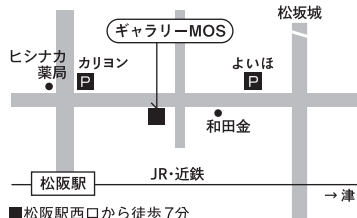

postcard

IKIMONO2025

愛しき地球-ほし-の生命体

2025年4月26日(土)～5月6日(火・祝) 10:00～18:00

※5月1日(木)休廊 ※最終日16:00まで

オンラインでの
展示・販売は
こちら

この地球-ほし-で同じ生命を宿したIKIMONOは自分のさまざまな感情を素直にさせてくれます。IKIMONOの愛らしさと力強さを兼ね備えた姿を10名の作家が絵画・立体作品で表現しております。ぜひ楽しく見ていただきたくご案内申し上げます。 ギャラリーMOS 松本 恵介

出展作家
敬称略・50音順

大見真里佳、オノ・ミチ・ヒロ、坂田樹、杉藤由佳、杉野郁、田中香里、
丹羽優香、野口陽平、横田千明、吉田有希

〒515-0083 三重県松阪市中町1870 松本紙店2階

TEL:0598-21-0603

www.matsumotokamiten.com